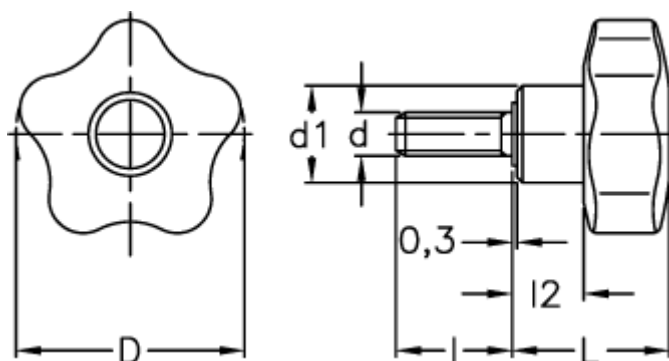

Varenummer: 23020698233  
Beskrivelse: E+G Stjernegreb i termoplast  
VCT.25 p-M5x20-C3, grå dækkappe

## Mål

D	= 25
d1	= 13
d 6g	= M5
l	= 20
L	= 19.0
l2	= 8